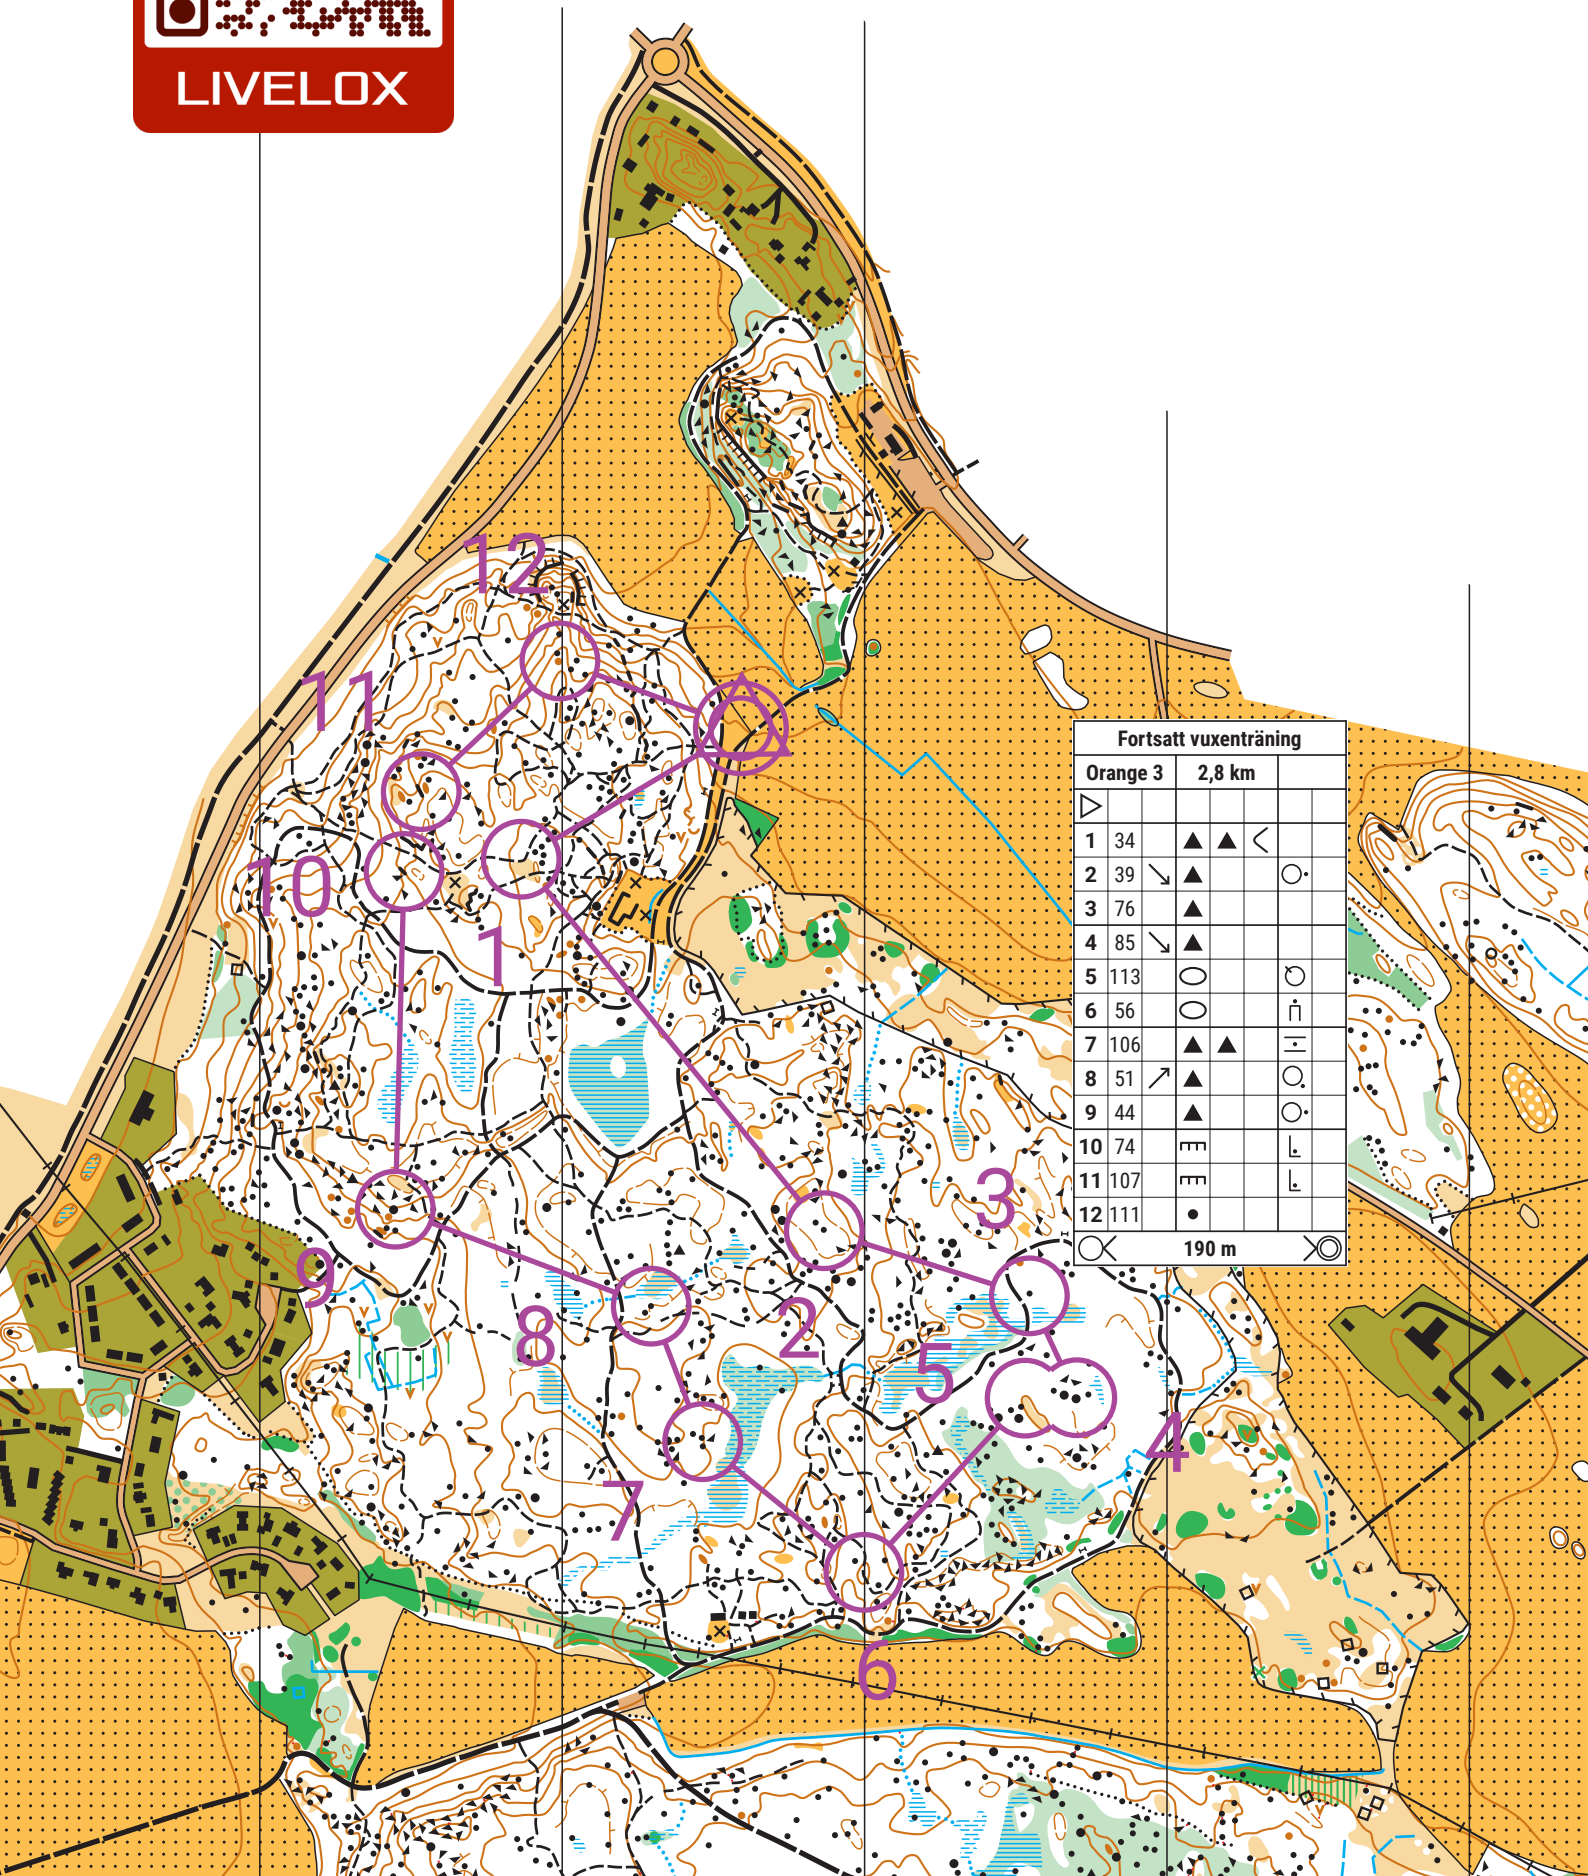

Skala 1:7500 Ekvidistans 2,5 m

Fortsatt vuxenträning				
Orange 3 2,8 km				
▽				
1	34	▲	▲	<
2	39	↙▲		○
3	76	▲		
4	85	↙▲		
5	113	○		○
6	56	○		⊥
7	106	▲	▲	⊥
8	51	↗▲		○
9	44	▲		○
10	74	⊥		⊥
11	107	⊥		⊥
12	111	●		

○ 190 m ○